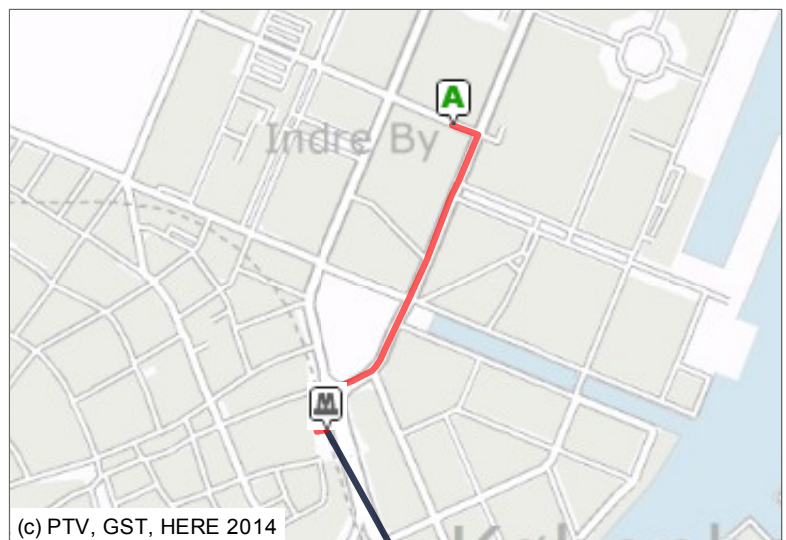

17:25 → 17:48

0:23

0

Your travel plan

Depart from

Phoenix Copenhagen, Hotel, København

17:25 (dep)
17:35 (arr)

walk (approx. 600 m, approx. 10 min.)

Direction

Street

Distance

From	Phoenix Copenhagen, Hotel, København	
on	Dronningens Tværgade	41 m
turn right	Bredgade (O2)	455 m
straight	Lille Kongensgade	20 m
turn over	Vingårdstræde	63 m
To	Kongens Nytorv St. (Metro)	

Get on the metro at

Kongens Nytorv St. (Metro)

Departures in this direction every 5 min.

17:35 (dep)
17:40 (arr)

take **Metro M1** towards Vestamager st.

Get off the metro at

DR Byen St. (Metro)

17:40 (dep)
17:48 (arr)

walk (approx. 450 m, approx. 8 min.)

Direction	Street	Distance
From	DR Byen St. (Metro)	
on		22 m
turn left		347 m
straight		74 m
To	IT-Universitetet i København, Universitet/Faghøjsk	

Arrive at **IT-Universitetet i København, Universitet/Faghøjsk**