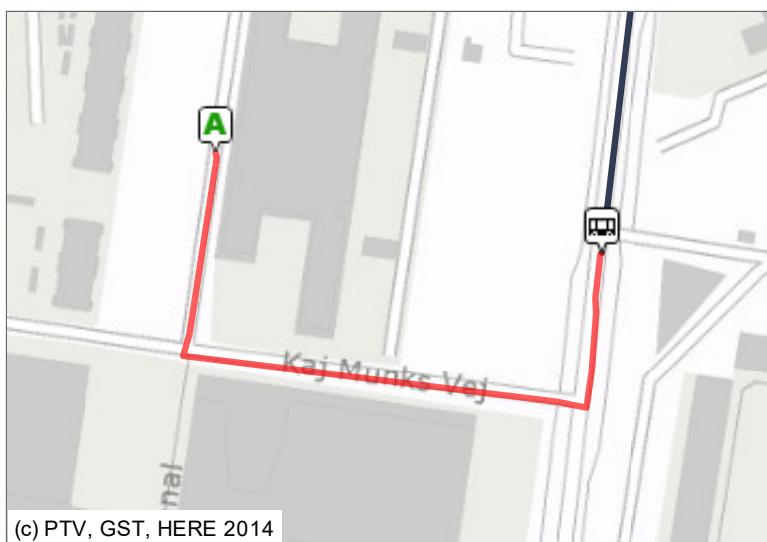

## Your travel plan

Depart from

**IT-Universitetet i København, Universitet/Faghøjsk**

18:57 (dep)  
19:02 (arr)

walk (approx. 300 m, approx. 5 min.)

(c) PTV, GST, HERE 2014

Direction	Street	Distance
From	<b>IT-Universitetet i København, Universitet/Faghøjsk</b>	
on		74 m
turn left	Kaj Munks Vej	150 m
turn left	Amagerfælledvej	57 m
To	<b>Hørgården</b>	

Get on at

**Hørgården** Departures in this direction every 20 min.

19:02 (dep)  
19:11 (arr)

take **Bus 33** towards Rådhuspladsen (København)

**!** Important information: **Bus 33 - Linje 33 kører anden rute ved Islands Brygge:** Bussen kører i retning mod Rådhuspladsen ad Njalsgade - Ørestads Boulevard - Amager Boulevard. Det betyder at bussen ikke kører til stoppestedet Weidekampsgade og Isafjordsgade. Det gælder fra den 06-05-2015 kl 5:00 til den 30-09-2015 kl 5:00. Det skyldes fjernvarmearbejde

**!** Important information: **Bus 33 - Linje 12 kører anden rute ved Islands Brygge:** Bussen kører i retning mod Islev ad Njalsgade - Ørestads

Boulevard - Amager Boulevard. Det betyder at bussen ikke kører til stoppestedet Isafjordsgade, Weidekampsgade og Langebro. Det gælder fra den 06-05-2015 kl 5:00 til den 30-09-2015 kl 5:00. Det skyldes fjernvarmegade

Get off at **Rådhuspladsen (København)**

19:11 (dep)  
19:18 (arr)

walk (approx. 350 m, approx. 7 min.)

(c) PTV, GST, HERE 2014

Direction	Street	Distance
From	<b>Rådhuspladsen (København)</b>	
on		9 m
straight	H.C. Andersens Boulevard	73 m
turn right	Rådhuspladsen	13 m
turn left	H.C. Andersens Boulevard	83 m
turn right	Vesterbrogade	173 m
turn left	Vesterbrogade	11 m
turn right	Vesterbrogade	5 m
To	<b>Vesterbrogade 3, 1620 København V, Københavns Kommune</b>	