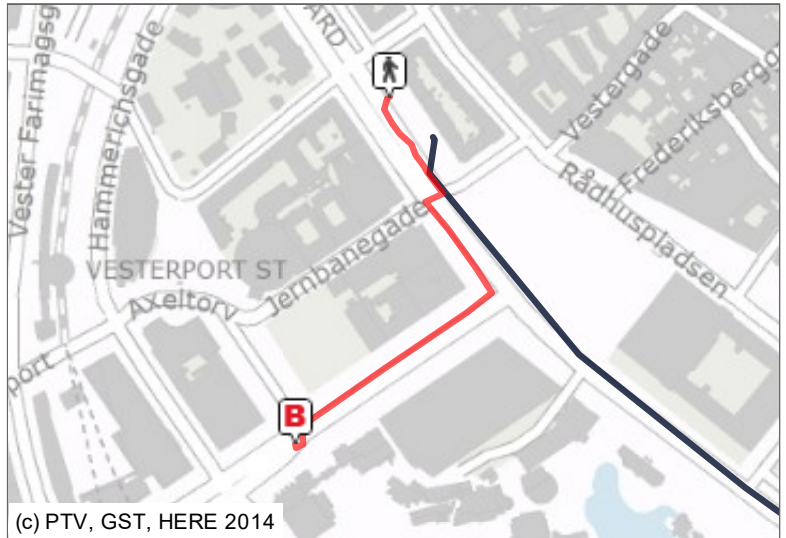

## Your travel plan

Depart from

**IT-Universitetet i København, Universitet/Faghøjsk**

18:57 (dep)  
19:02 (arr)

walk (approx. 300 m, approx. 5 min.)

(c) PTV, GST, HERE 2014

Direction	Street	Distance
From	<b>IT-Universitetet i København, Universitet/Faghøjsk</b>	
on		74 m
turn left	Kaj Munks Vej	150 m
turn left	Amagerfælledvej	57 m
To	<b>Hørgården</b>	

Get on at

**Hørgården** Departures in this direction every 20 min.

19:02 (dep)  
19:11 (arr)

take **Bus 33** towards Rådhuspladsen (København)

**!** Important information: **Bus 33 - Linje 33 kører anden rute ved Islands Brygge:** Bussen kører i retning mod Rådhuspladsen ad Njalsgade - Ørestads Boulevard - Amager Boulevard. Det betyder at bussen ikke kører til stoppestedet Weidekampsgade og Isafjordsgade. Det gælder fra den 06-05-2015 kl 5:00 til den 30-09-2015 kl 5:00. Det skyldes fjernvarmearbejde

**!** Important information: **Bus 33 - Linje 12 kører anden rute ved Islands Brygge:** Bussen kører i retning mod Islev ad Njalsgade - Ørestads

Boulevard - Amager Boulevard. Det betyder at bussen ikke kører til stoppestedet Isafjordsgade, Weidekampsgade og Langebro. Det gælder fra den 06-05-2015 kl 5:00 til den 30-09-2015 kl 5:00. Det skyldes fjernvarmegade

Get off at **Rådhuspladsen (København)**

19:11 (dep)  
19:18 (arr)

walk (approx. 350 m, approx. 7 min.)

(c) PTV, GST, HERE 2014

Direction	Street	Distance
From	<b>Rådhuspladsen (København)</b>	
on		9 m
straight	H.C. Andersens Boulevard	73 m
turn right	Rådhuspladsen	13 m
turn left	H.C. Andersens Boulevard	83 m
turn right	Vesterbrogade	173 m
turn left	Vesterbrogade	11 m
turn right	Vesterbrogade	5 m
To	<b>Vesterbrogade 3, 1620 København V, Københavns Kommune</b>	