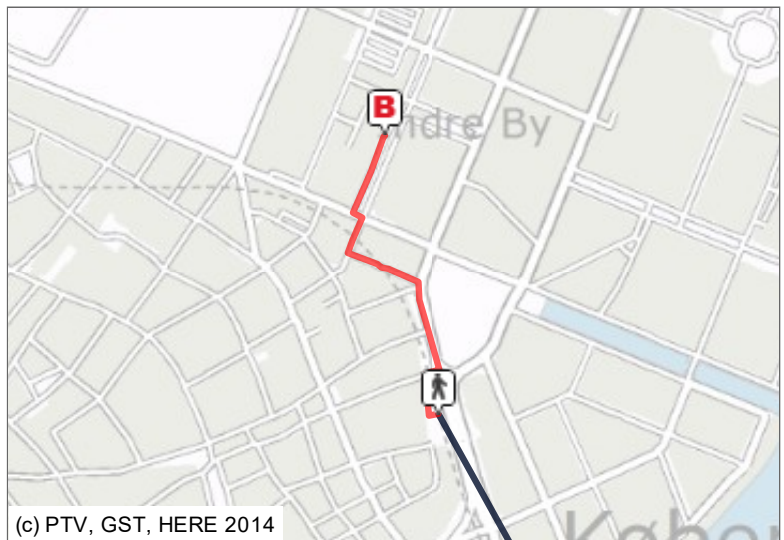

13:55

14:17

0:22

0

Your travel plan

Get on the metro at

Lufthavnen St. (Metro) Departures in this direction every 4 min.

13:55 (dep)
14:08 (arr)

take **Metro M2** towards Vanløse st. (Metro)

Get off the metro at

Kongens Nytorv St. (Metro)

14:08 (dep)
14:17 (arr)

walk (approx. 550 m, approx. 9 min.)

Direction Street

From **Kongens Nytorv St. (Metro)**

on Vingårdstræde

turn right Lille Kongensgade

turn left Kongens Nytorv (O2)

turn left Ny Adelgade

turn right Grønnegade

turn left Gothersgade

turn right Borgergade

To **Borgergade 9, 1300 København K, Københavns Kommune**